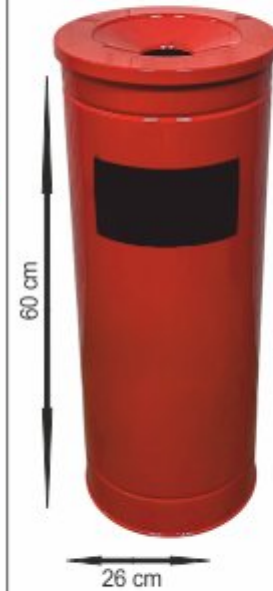

KKGDM-2660
Gümüş Dövme
Kolon Küllük
Dış Mekan
26x60 cm (0,40)

KKRNK-2660
Renkli
Kolon Küllük
Dış Mekan
26x60 cm (0,40)

Colored
Column Ashtray
For Outdoor Use

Renk Seçenekleri
Mevcuttur