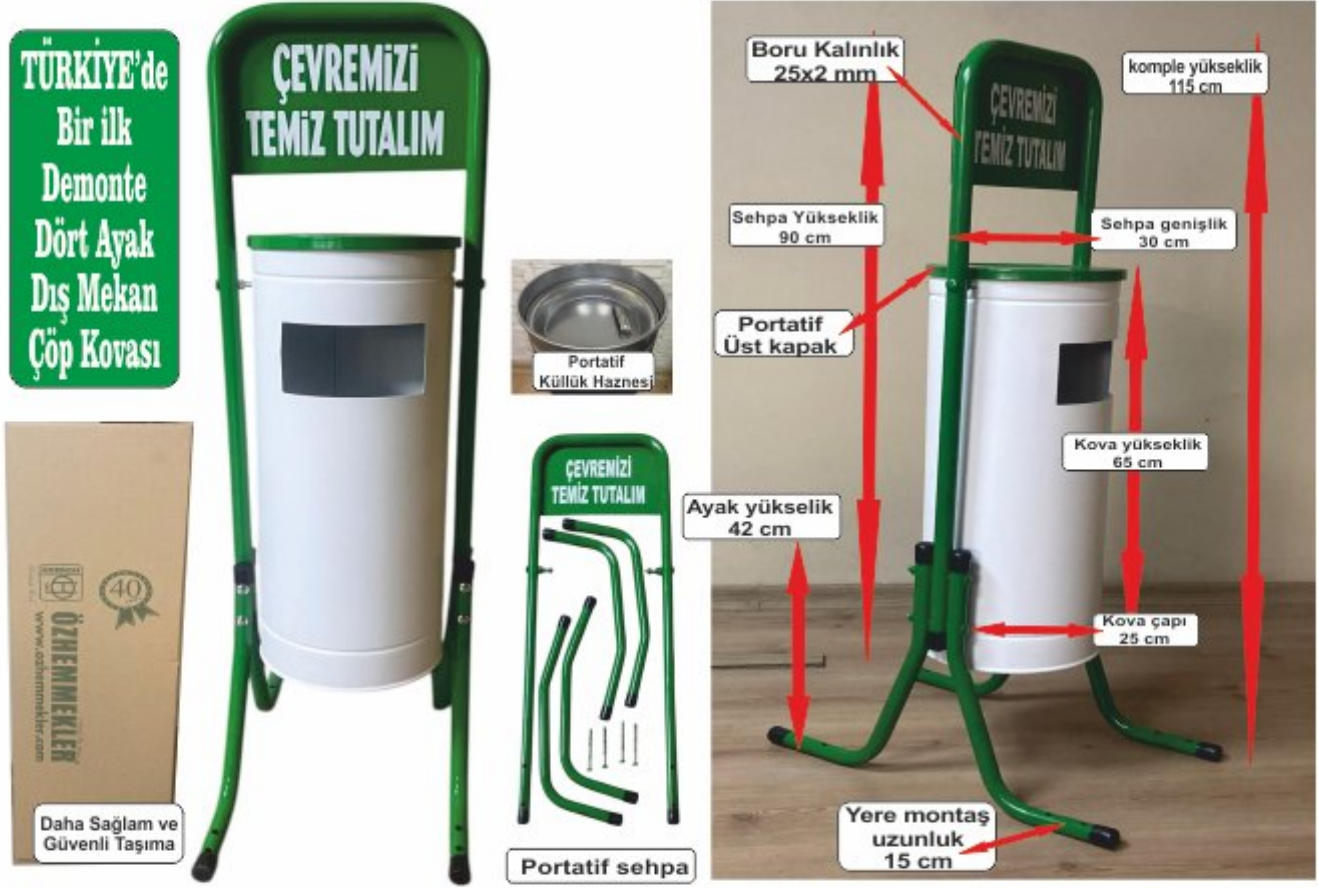

DMA-1001

Dört Ayaklı Dıő Mekan Çöp Kovası Küllük Hazneli

Sac Kalınlığı :0,50 mm Boru Kalınlığı: 0 25x2 mm Yeőil Beyaz

Four-legged Outdoor Trash Can with AshtraySheet

Metal Thickness: 0.50 mm Pipe Thickness: 0.25x2 mm Green White