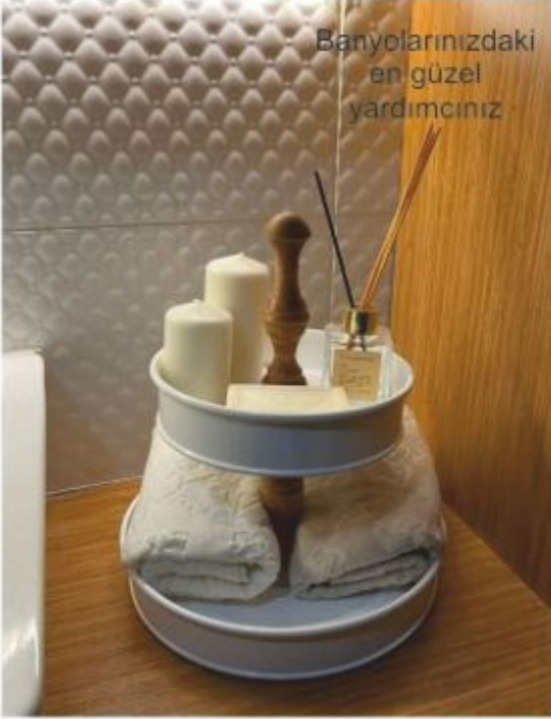

Double Layered
Metal Serving Tray

30 cm

özhemmekler®

Salonlarınızda
şık bir masa üstü
aksesuarı

Banyolarınızdaki
en güzel
yardımcınız

Misafirleriniz için
güzel bir meyve
sunumu

DEMONTE OLMASI İLE TAŞIMASI VE NAKLİYESİ ÇOK KOLAY

18

20241001
Çift Katlı Metal
Sunumluk beyaz

Double Layered
Metal Serving Tray

30 cm

Salonlarınızda
şık bir masa üstü
aksesuarı

Banyolarınızdaki
en güzel
yardımcınız

Misafirleriniz için
güzel bir meyve
sunumu